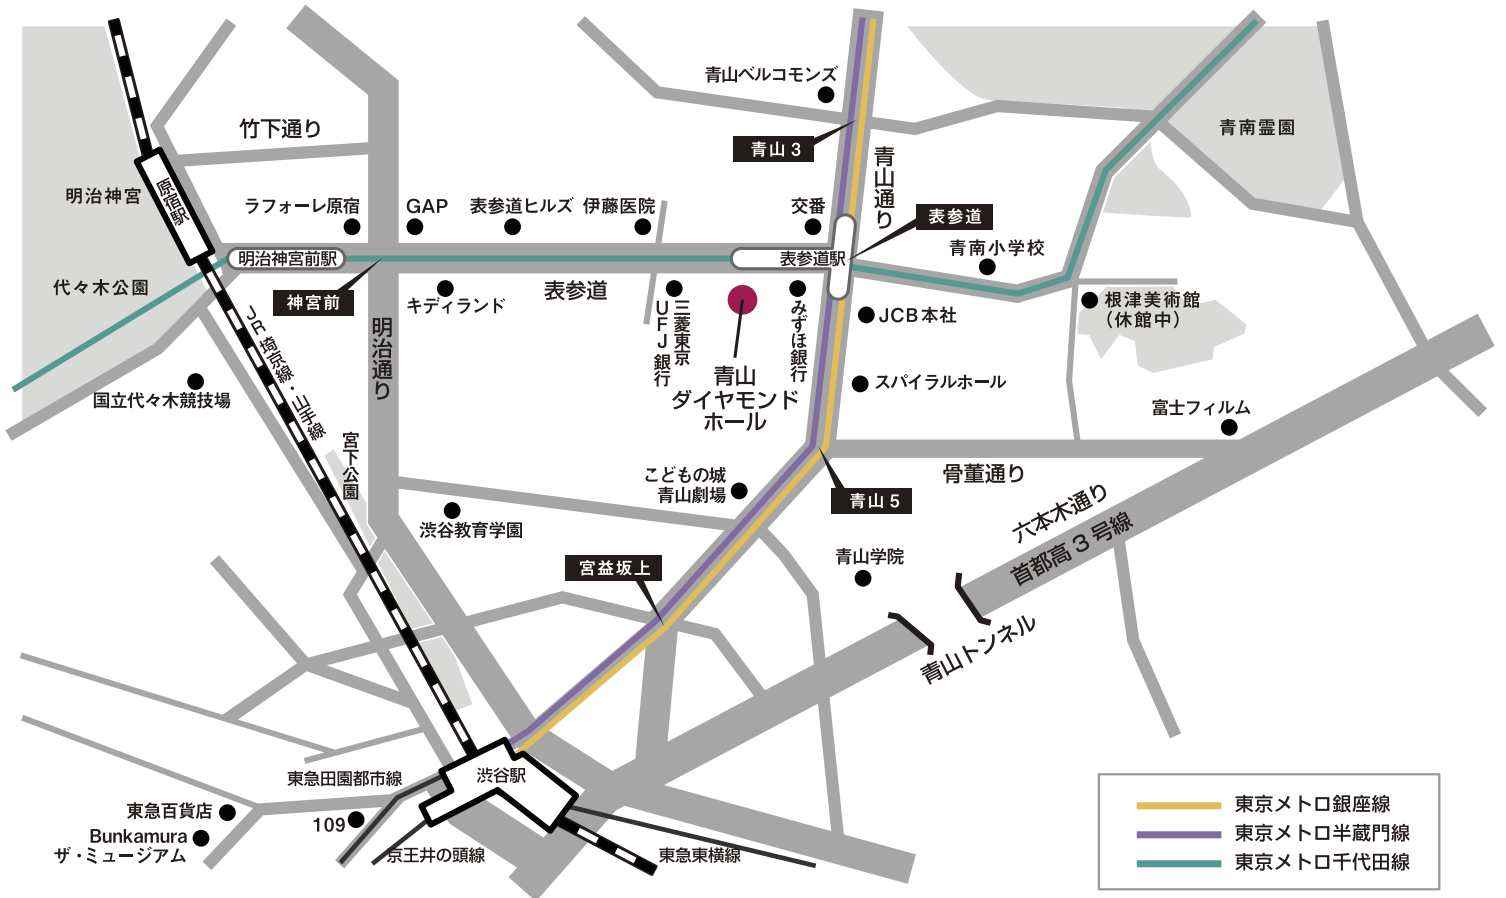

# 青山ダイヤモンドホールご案内図

□アクセス：地下鉄・表参道 B5 出口から直結